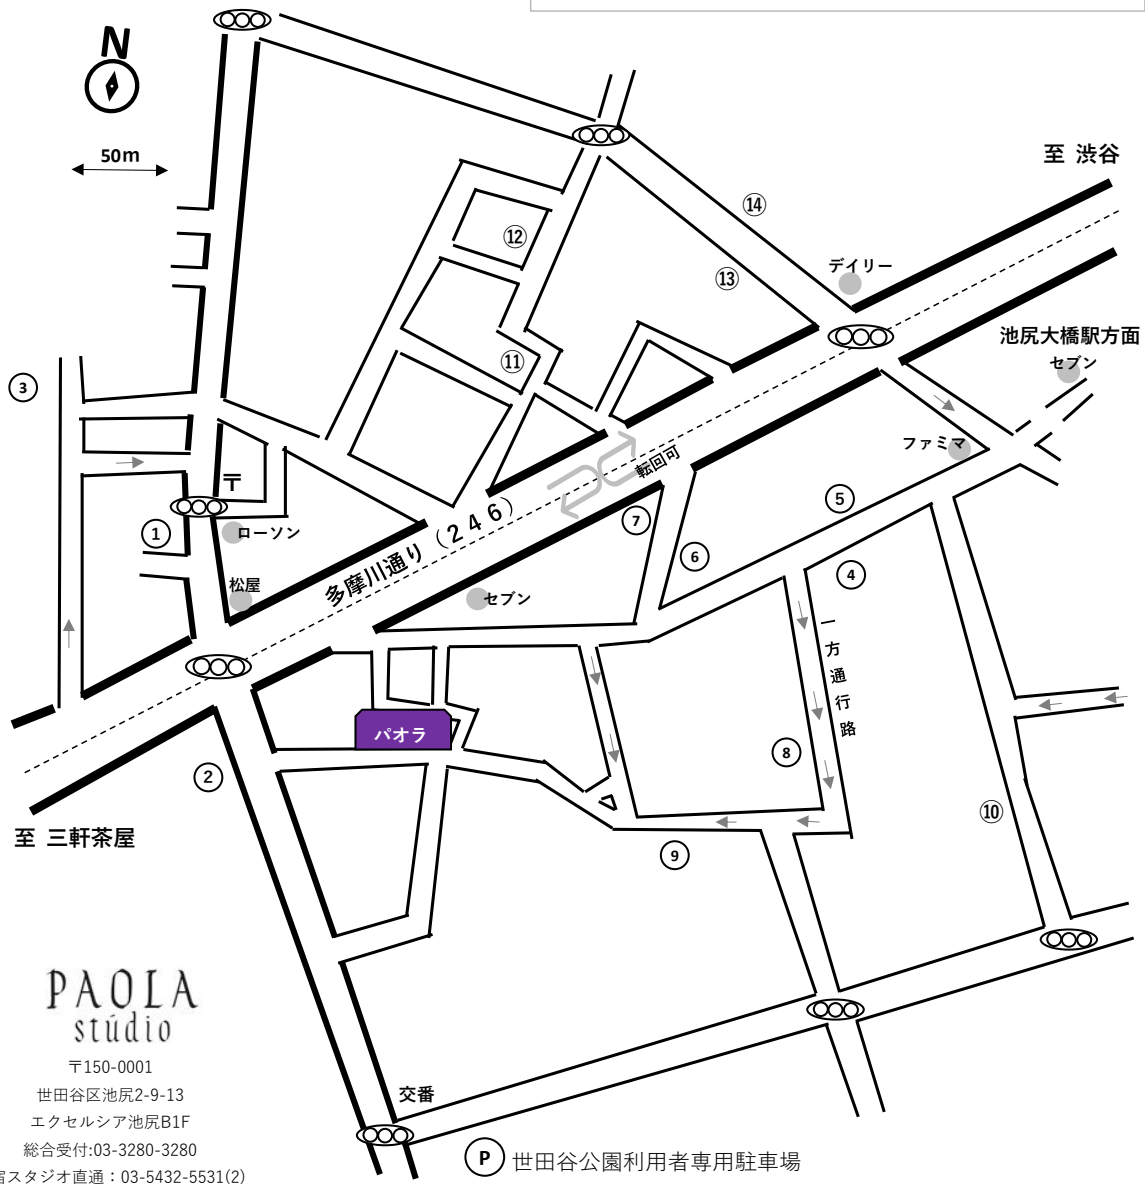

パオラスタジオ三宿 コインパーキングマップ

PAOLA studio

〒150-0001

世田谷区池尻2-9-13

エクセルシア池尻B1F

総合受付:03-3280-3280

三宿スタジオ直通: 03-5432-5531(2)

1	MAX 3台	8:00-22:00 20分/330円 22:00-8:00 60分/110円	昼最大 3,000円 夜最大 800円
2	MAX 7台	オールタイム 15分/200円 (内1台軽のみ 20分/200円)	
3	MAX 17台	8:00-22:00 15分/100円 22:00-8:00 60分/100円	昼最大 2,000円 夜最大 500円
4-①	MAX 6台	オールタイム25分/300円	夜最大 500円
4-②	MAX 6台	オールタイム30分/300円	夜最大 500円
5	MAX 2台	8:00-22:00 15分/100円 22:00-8:00 60分/100円	
6	MAX 6台	オールタイム15分/220円	12時間毎 3,000円
7	MAX 2台	オールタイム15分/220円	夜最大 500円
8	MAX 4台	8:00-22:00 15分/100円 22:00-8:00 60分/100円	昼最大 2,800円 夜最大 500円
9	MAX 4台	8:00-22:00 30分/200円 22:00-8:00 60分/100円	24時間 1,300円
10	MAX 7台	オールタイム30分/200円 AM7:00-9:00入出庫不可	4時間以内1,400円
11	MAX 3台	8:00-22:00 15分/200円 22:00-8:00 60分/100円	夜最大 700円
12	MAX 4台	8:00-22:00 30分/300円 22:00-8:00 60分/100円	夜最大 600円
13	MAX 10台	平日8:30-21:00 40分/300円 土日祝9:00-21:00 40分/300円	立体駐車場 最大料金1,700円
14	MAX 2台	8:00-24:00 30分/500円 24:00-8:00 30分/100円	夜間最大700円