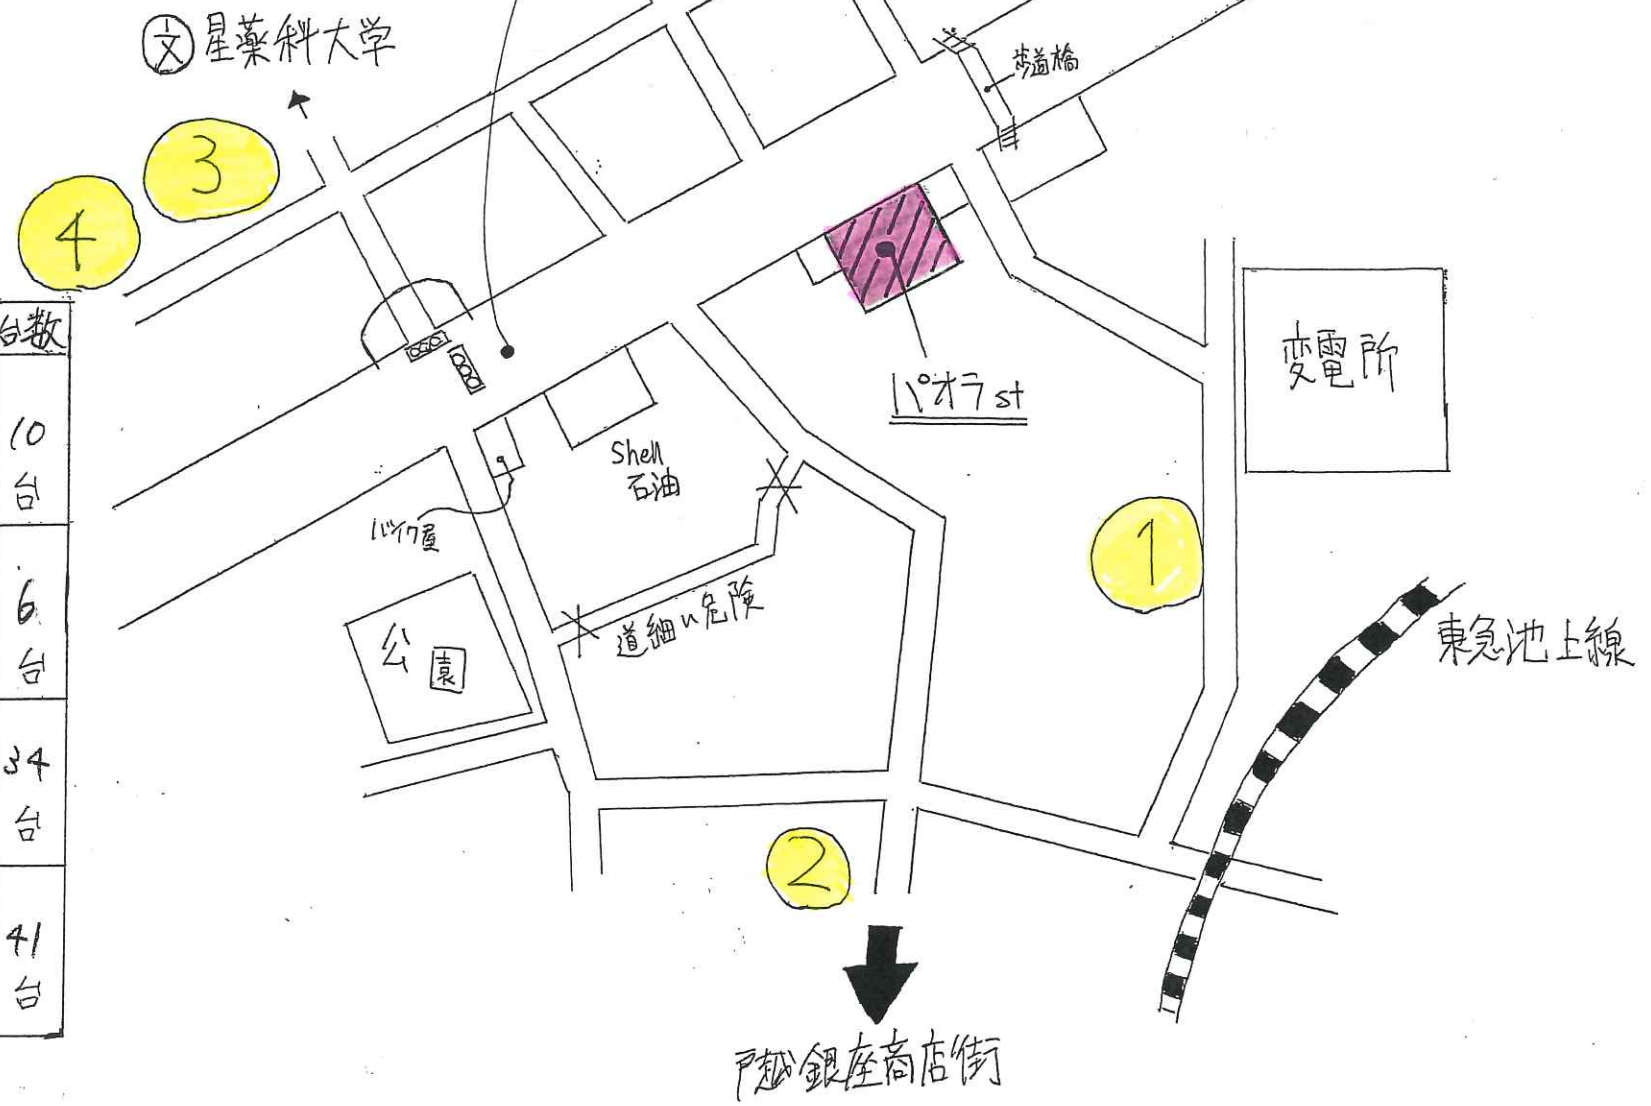

PAOLA Studio

五反田

コインパーキングガイド

星薬大前信号
(7:30-9:30は
五反田方面からの右折不可)

1. 30目の信号を右折
2. 中原街道の桐ヶ谷に出るのでそこを右折でUターンできる

	最大料金	時間料金	台数
1	入庫より 24時間 ¥1300	終日 ¥200 20分	10 台
	19:00 8:00 ¥400		
2	8:00 20:00 ¥1800	8:00 -20:00 ¥200 20分	6 台
	20:00 8:00 ¥400	20:00 -8:00 ¥100 60分	
3	入庫より 24時間 ¥1200	終日 ¥330 30分	34 台
4	入庫より 24時間 ¥1300	終日 ¥330 30分	41 台