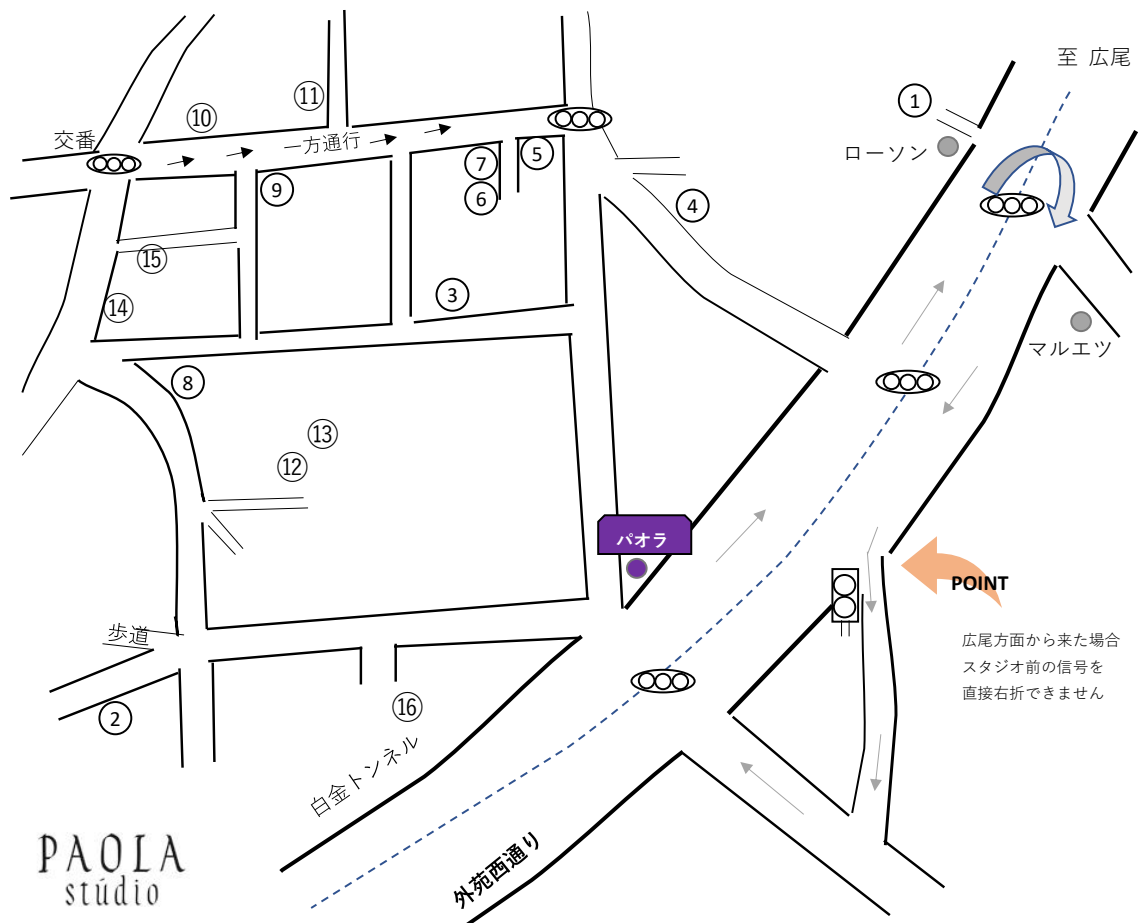

PAOLASTUDIO EBISU コインパーキングリスト

PAOLA
studio
〒150-0013
渋谷区恵比寿3-36-16
パオラストジオ恵比寿
総合受付:03-3280-3280

至 目黒・五反田

No.	曜日	最大料金		時間料金		台数
		日	時間	時間	料金	
*1	月-土	7 - 19	¥2,600	7 - 19	20分/¥300	20台
		19 - 7	¥500	19 - 7	60分/¥100	
*2	月-土	8 - 24	¥3,400	終日	20分/¥400	12台
		24 - 8	¥500			
3	全日	8 - 18	¥1,980	終日	25分/¥220	5台
		18 - 8	¥550			
4	全日	8 - 22	—	終日	12分/¥200	2台
		22 - 8	¥800			
5	全日	入庫より6時間	¥1,760	8 - 22	15分/¥220	4台
				22 - 8	60分/¥110	
6	全日	6時間	¥3,000	終日	25分/¥200	3台
		18 - 8	¥800			
7	全日	9 - 18	¥3,080	終日	20分/¥220	4台
		18 - 9	¥880			
*8	月-金 土日祝	8 - 24	— ¥2,500	終日	12分/¥300	4台
9	全日	8 - 22	—	終日	20分/¥300	6台
		22 - 8	¥500			
10	全日	入庫より5時間	¥2,420	8 - 22	12分/¥220	2台
				22 - 8	60分/¥110	
*11	月-金 土日祝	入庫より12時間	¥2,300 ¥1,400	8 - 22	15分/¥200	6台
				22 - 8	60分/¥100	
12	全日	入庫より12時間	¥2,000	8 - 24	30分/¥200	5台
				24 - 8	60分/¥100	
13	全日	8 - 20	¥2,000	8 - 20	30分/¥200	5台
		20 - 8	¥500	20 - 8	60分/¥100	
*14	月-金 土日祝	8 - 24	¥3,500 ¥2,500	終日	12分/¥300	9台
*15	月-土 日祝	5時間毎 12時間毎	¥2,200 ¥2,200	終日	12分/¥200	2台
*16	月-金 土日祝	8 - 24	¥3,000 ¥1,800	終日	15分/¥300	4台